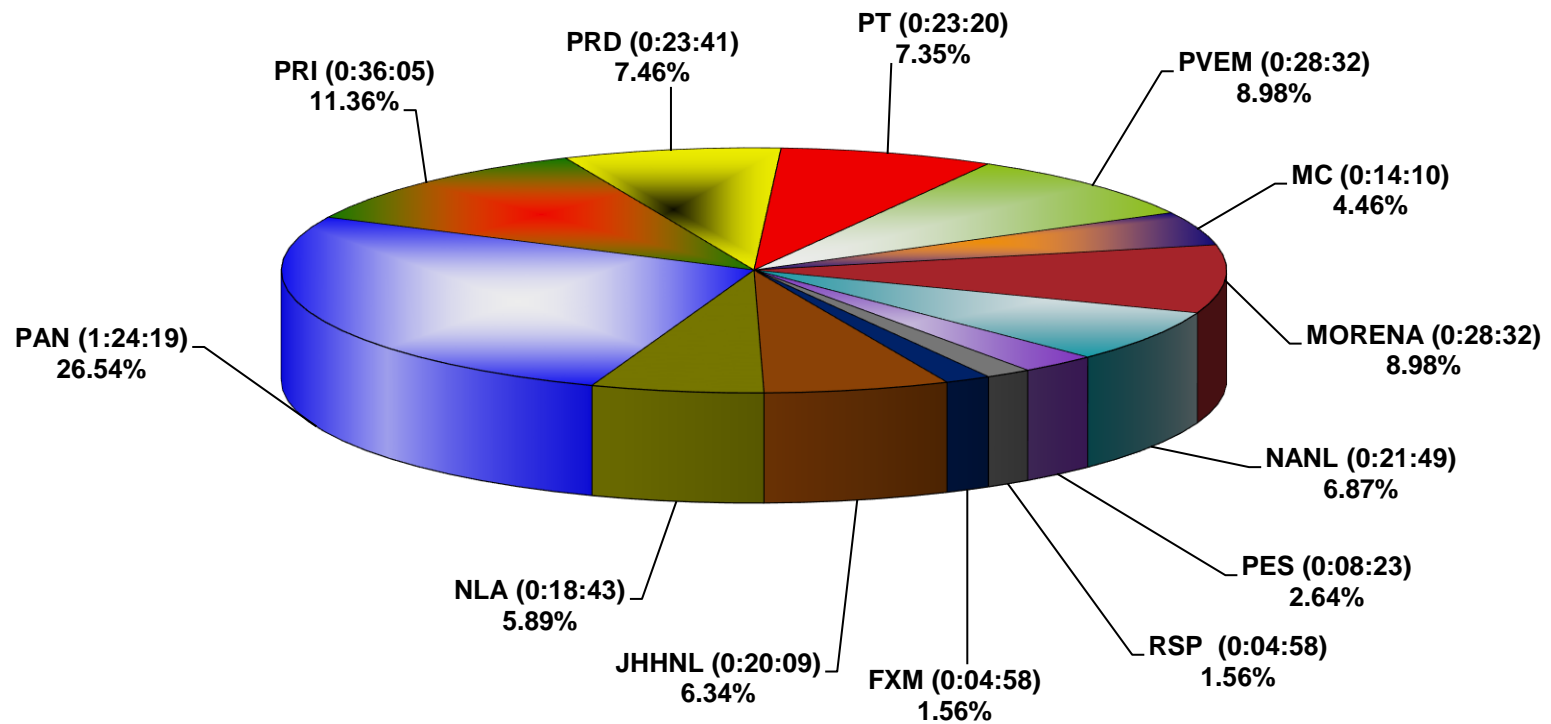

COMISIÓN ESTATAL ELECTORAL DE NUEVO LEÓN  
PORCENTAJE Y TIEMPO TOTAL DEDICADO A CADA PARTIDO POLÍTICO EN TELEVISIÓN  
(HORAS)  
ACUMULADO DE ENERO DE 2021

COMISIÓN ESTATAL ELECTORAL DE NUEVO LEÓN  
PORCENTAJE Y NÚMERO TOTAL DE NOTAS DEDICADAS A CADA PARTIDO POLÍTICO EN  
TELEVISIÓN  
ACUMULADO DE ENERO DE 2021

**COMISIÓN ESTATAL ELECTORAL DE NUEVO LEÓN**  
**TOTAL DE NOTAS DEDICADAS A CADA PARTIDO POLÍTICO POR GRUPO TELEVISIVO**  
**ACUMULADO DE ENERO DE 2021**