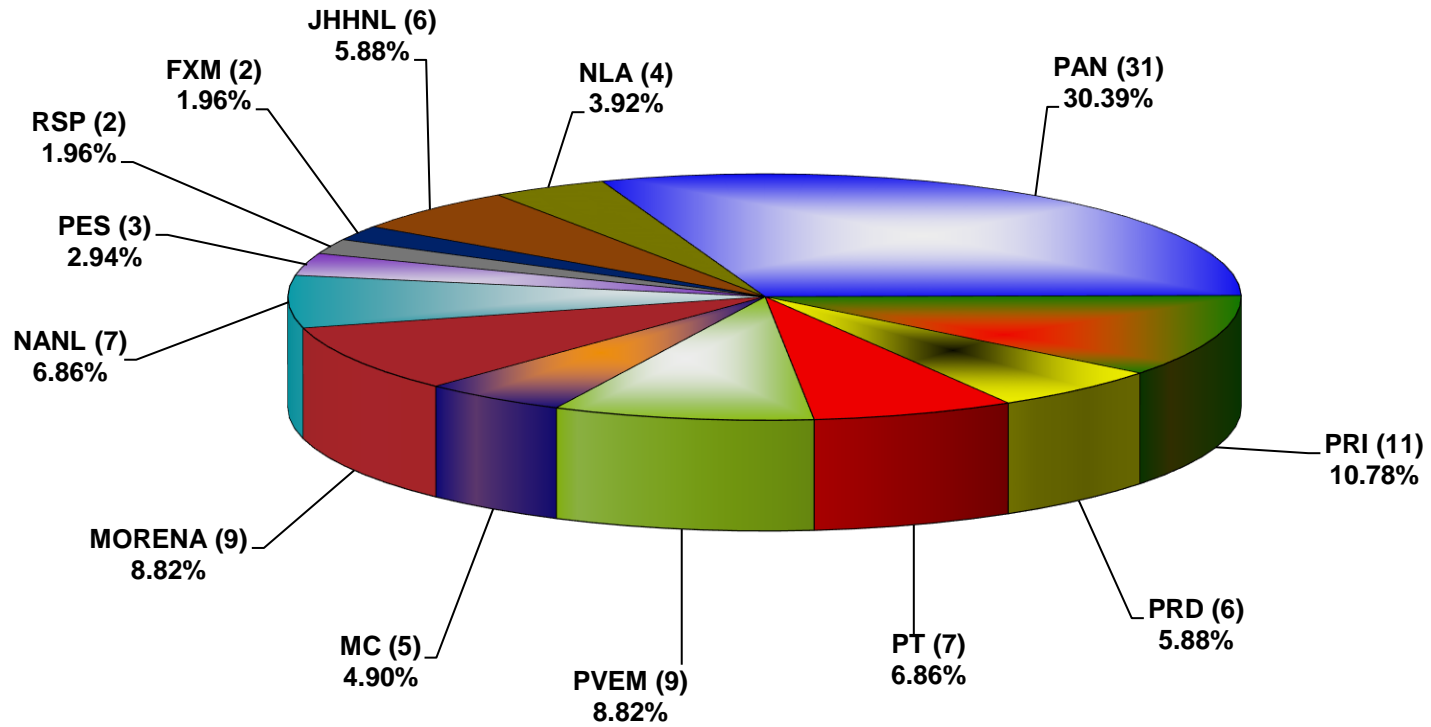

COMISIÓN ESTATAL ELECTORAL DE NUEVO LEÓN  
PORCENTAJE Y TIEMPO TOTAL DEDICADO A CADA PARTIDO POLÍTICO EN TELEVISIÓN  
(HORAS)  
ACUMULADO DE ENERO DE 2021

COMISIÓN ESTATAL ELECTORAL DE NUEVO LEÓN  
PORCENTAJE Y NÚMERO TOTAL DE NOTAS DEDICADAS A CADA PARTIDO POLÍTICO EN  
TELEVISIÓN  
ACUMULADO DE ENERO DE 2021

**COMISIÓN ESTATAL ELECTORAL DE NUEVO LEÓN**  
**TOTAL DE NOTAS DEDICADAS A CADA PARTIDO POLÍTICO POR GRUPO TELEVISIVO**  
**ACUMULADO DE ENERO DE 2021**